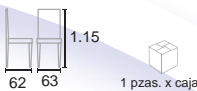

SILLONES Y SILLAS

SILLÓN MICHAEL
PIEL / CROMO

SILLÓN EJECUTIVO
OFCH179-H935L-MINE
NEGRO

SILLÓN JUSTIN
VINIL / CROMO

SILLÓN EJECUTIVO
OFCH179-H935L2-JUNE
NEGRO

SILLÓN PETER
PIEL / CROMO

SILLÓN EJECUTIVO
OFCH179-H810L-PENE
NEGRO