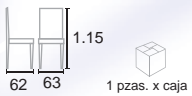

SILLA ABBIE
PVC

SILLA DE VISITA
OFCH300-3001-ABNE
NEGRO

SILLA CHELSEY
PVC
SILLA SECRETARIAL

OFCH300-4017-CHNE

NEGRO

SILLA CALVIN
PVC
SILLA SECRETARIAL

OFCH300-7371-CAVE

VERDE