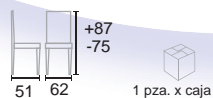

SILLA DE OFICINA JESS

OFCH300-4039A-JEVE

VERDE

OFCH300-4039A-JENE

NEGRO

SILLA JUL

OFCH300-1005-JUNE

NEGRO

BANCAS

BANCA 2
ASIENTOS
OFCH378-SJ8202-CR
CROMO

 3 cajas x pza.

BANCA 2
ASIENTOS
CON MESA
OFCH378-SJ820B-CR
CROMO

 3 cajas x pza.

BANCA 3 ASIENTOS
OFCH378-SJ8203-CR
CROMO

 3 cajas x pza.

BANCA 4 ASIENTOS
OFCH378-SJ8204-CR
CROMO

Detalles de los brazos.

Con brazos.

Sin brazos.

 3 cajas x pza.

* BRAZOS CENTRALES SE
VENDEN POR SEPARADO.

BANCAS

BANCA 3 ASIENTOS
CROMO / VINIL NEGRO.

OFCH378-SJ820AN-CR