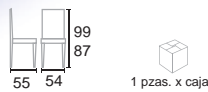

SILLA SECRETARIAL
OFCH179-H8228F-BRNE
NEGRO ■
OFCH179-H8228F-BRVE
VERDE ■

SILLA TOM
TELA / CROMO