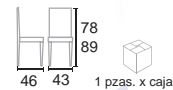

SILLA SECRETARIAL
OFCH179-H812F3-TONE
NEGRO

SILLA JOAN
VINIL / CROMO

JOAN
OFCH179-H683-2-JOVI
NEGRO

VENTA UNICA

SILLA DIANA

SILLA SECRETARIAL
OFCH179-H2230-DINE
NEGRO

SILLA LORY
TELA

SILLA SECRETARIAL
OFCH179-H223F3-NE
NEGRO