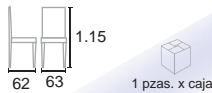

OFCH300-7371-CANE

NEGRO