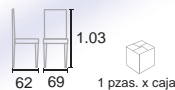

SILLA SECRETARIAL
OFCH179-H812F3-TONE
NEGRO

SILLA JOAN
VINIL / CROMO

JOAN
OFCH179-H683-2-JOVI
NEGRO

VENTA UNICA

SILLA DIANA

SILLA SECRETARIAL
OFCH179-H2230-DINE
NEGRO

SILLA LORY
TELA

SILLA SECRETARIAL
OFCH179-H223F3-NE
NEGRO