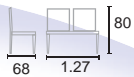

SILLA DE OFICINA JESS

OFCH300-4039A-JEVE

VERDE

OFCH300-4039A-JENE

NEGRO

SILLA JUL

OFCH300-1005-JUNE

NEGRO

BANCAS

BANCA 2
ASIENTOS
OFCH378-SJ8202-CR
CROMO

 3 cajas x pza.

BANCA 2
ASIENTOS
CON MESA
OFCH378-SJ820B-CR
CROMO

 3 cajas x pza.

BANCA 3 ASIENTOS
OFCH378-SJ8203-CR
CROMO

 3 cajas x pza.

BANCA 4 ASIENTOS
OFCH378-SJ8204-CR
CROMO

Detalles de los brazos.

Con brazos.

Sin brazos.

 3 cajas x pza.

* BRAZOS CENTRALES SE
VENDEN POR SEPARADO.

BANCAS

BANCA 3 ASIENTOS
CROMO / VINIL NEGRO.

OFCH378-SJ820AN-CR