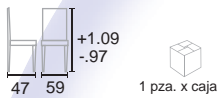

SILLON EJECUTIVO EREZ

VINIL NEGRO
OFCH300-9081-ERNE

NEGRO