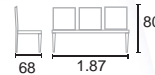

SILLA DE OFICINA JESS

OFCH300-4039A-JEVE

VERDE

OFCH300-4039A-JENE

NEGRO

SILLA JUL

OFCH300-1005-JUNE

NEGRO

BANCAS

BANCA 2
ASIENTOS
OFCH378-SJ8202-CR
CROMO

 3 cajas x pza.

BANCA 2
ASIENTOS
CON MESA
OFCH378-SJ820B-CR
CROMO

 3 cajas x pza.

BANCA 3 ASIENTOS
OFCH378-SJ8203-CR
CROMO

 3 cajas x pza.

BANCA 4 ASIENTOS
OFCH378-SJ8204-CR
CROMO

Detalles de los brazos.

Con brazos.

Sin brazos.

 3 cajas x pza.

* BRAZOS CENTRALES SE
VENDEN POR SEPARADO.

BANCAS

BANCA 3 ASIENTOS
CROMO / VINIL NEGRO.

OFCH378-SJ820AN-CR