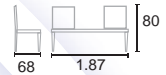

SILLA DE OFICINA JESS

OFCH300-4039A-JEVE

VERDE

OFCH300-4039A-JENE

NEGRO

SILLA JUL

OFCH300-1005-JUNE

NEGRO

BANCAS

BANCA 2
ASIENTOS
OFCH378-SJ8202-CR
CROMO

 3 cajas x pza.

BANCA 2
ASIENTOS
CON MESA
OFCH378-SJ820B-CR
CROMO

 3 cajas x pza.

BANCA 3 ASIENTOS
OFCH378-SJ8203-CR
CROMO

 3 cajas x pza.

BANCA 4 ASIENTOS
OFCH378-SJ8204-CR
CROMO

Detalles de los brazos.

Con brazos.

Sin brazos.

 3 cajas x pza.

* BRAZOS CENTRALES SE
VENDEN POR SEPARADO.

BANCAS

BANCA 3 ASIENTOS
CROMO / VINIL NEGRO.

OFCH378-SJ820AN-CR