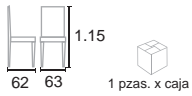

SILLÓN DANIEL
PIEL

SILLÓN EJECUTIVO
OFCH179-H815L-DANE
NEGRO

SILLA ANGIE
VINIPIEL
SILLA VISITA
OFCH179-H0080-ANNE
NEGRO ■

04 MAR 2010

SILLÓN BILL
PIEL / COSTURAS BLANCAS

SILLÓN EJECUTIVO
OFCH300-8001-BINE
NEGRO