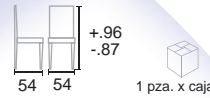

VINIL NEGRO
OFCH300-9081-ERNE

NEGRO

SILLA OFICINA REBA

OFCH300-7651-REVE

NEGRO VERDE

SILLA DE OFICINA ERIN

OFCH300-7551-ERVI

NEGRO VINO

SILLA DE OFICINA JESS

OFCH300-4039A-JEVE

VERDE

OFCH300-4039A-JENE

NEGRO

SILLA JUL

OFCH300-1005-JUNE

NEGRO

BANCAS

BANCA 2
ASIENTOS
OFCH378-SJ8202-CR
CROMO

 3 cajas x pza.

BANCA 2
ASIENTOS
CON MESA
OFCH378-SJ820B-CR
CROMO

 3 cajas x pza.

BANCA 3 ASIENTOS
OFCH378-SJ8203-CR
CROMO

 3 cajas x pza.

BANCA 4 ASIENTOS
OFCH378-SJ8204-CR
CROMO