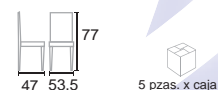

SILLONES Y SILLAS

SILLÓN EJECUTIVO
OFCH179-H935L-MINE
NEGRO

SILLÓN EJECUTIVO
OFCH179-H935L2-JUNE
NEGRO

SILLÓN EJECUTIVO
OFCH179-H810L-PENE
NEGRO

SILLÓN EJECUTIVO
TIPO TRINEO
OFCH179-H929L3-SINE
NEGRO

SILLA SECRETARIAL
OFCH179-H8228F-BRNE
NEGRO ■
OFCH179-H8228F-BRVE
VERDE ■

SILLA SECRETARIAL
OFCH179-H812F3-TONE
NEGRO

JOAN
OFCH179-H683-2-JOVI
NEGRO

VENTA UNICA

SILLA DIANA

SILLA SECRETARIAL
OFCH179-H2230-DINE
NEGRO

SILLA SECRETARIAL
OFCH179-H223F3-NE
NEGRO

SILLÓN DANIEL
PIEL

SILLÓN EJECUTIVO
OFCH179-H815L-DANE
NEGRO

SILLA ANGIE
VINIPIEL
SILLA VISITA
OFCH179-H0080-ANNE
NEGRO ■