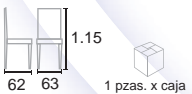

SILLA SECRETARIAL
OFCH300-3001-ABNE
NEGRO