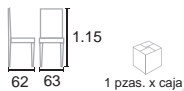

SILLONES Y SILLAS

SILLÓN MICHAEL
PIEL / CROMO

SILLÓN EJECUTIVO
OFCH179-H935L-MINE
NEGRO

SILLÓN JUSTIN
VINIL / CROMO

SILLÓN EJECUTIVO
OFCH179-H935L2-JUNE
NEGRO

SILLÓN PETER
PIEL / CROMO

SILLÓN EJECUTIVO
OFCH179-H810L-PENE
NEGRO