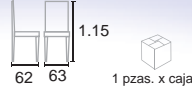

SILLA ABBIE
PVC

SILLA DE VISITA
OFCH300-3001-ABNE
NEGRO