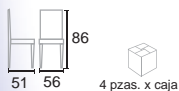

JOAN
OFCH179-H683-2-JOVI
NEGRO