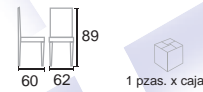

SILLA SECRETARIAL
OFCH179-H812F3-TONE
NEGRO