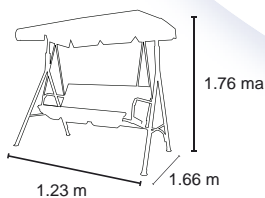

COLUMPIO DE MADERA C/ 2 ASIENTOS

GAR649-88351-NA