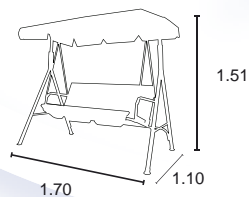

1 pza. x caja