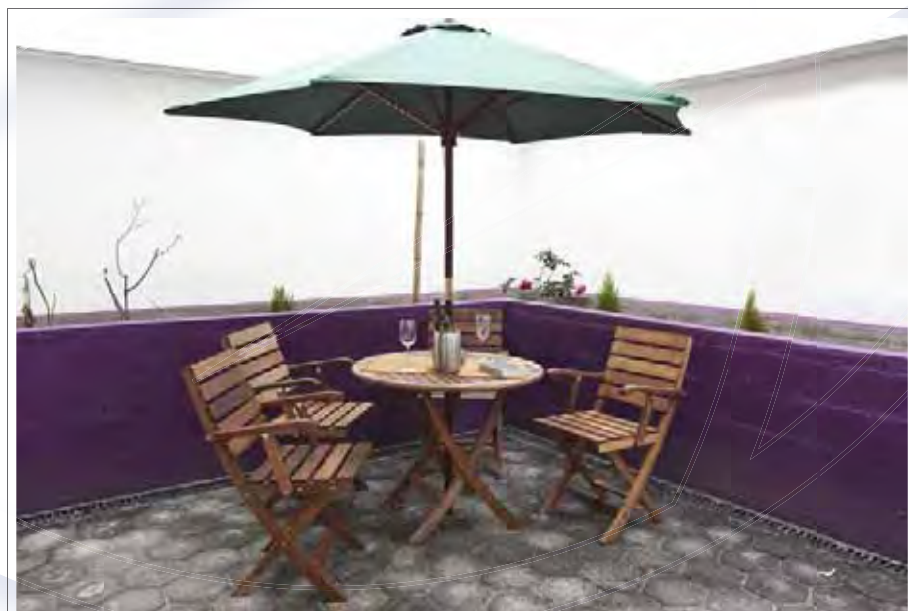

JUEGO DE JARDIN KOKUA PARA EXTERIOR 1 MESA REDONDA 4 SILLAS DE MADERA Y UNA SOMBRILLA. GAR345-Y6S13-SETEU

MEDIDAS:

MESA:

Cubierta: 90 cm

Alt: 75 cm

SILLA:

ALT: 89 cm

ANCHO: 53 cm

PROF: 54 cm