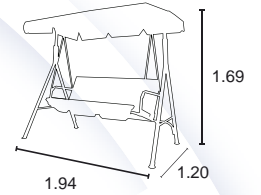

### COLUMPIO ALEXIS

COLUMPIO PARA EXTERIOR

3 ASIENTOS

TEXTILENO

NARANJA

VERDE CON RAYAS BLANCAS

GAR638-YFSW021-NA

GAR638-YFSW021-VE