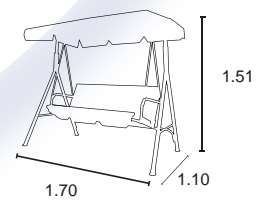

1 pza. x caja