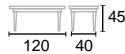

MESA DE CENTRO
CROMO/VIDRIO
TEMPLADO

VICR237-C341CR-ME

2 cajas x pza.