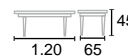

 2 cajas x pza.

RECTANGULAR C339

MESA CENTRO
CROMO/CRISTAL

VICR237-C339CR-ME

 2 cajas x pza.

**CUADRADA
C229**

MESA CENTRO
CROMO/CRISTAL

VICR237-C229CR-ME

 2 cajas x pza.

MESA DE CENTRO Y LATERAL PINOTT

VICR383-G872-MENE
Mesa centro tacto piel
y cristal
NEGRO ■
120 X 65 X 45

 3 cajas X pza.

VICR383-G872-1-MENE
Mesa lateral tacto piel
y cristal
NEGRO ■
65 x 65 x 50

MEDIDAS:
ALTURA: 1.20 m.
FRENTE: 1.20 m.
FONDO: 34 cm.

LIRO579-9224-NE

LIRO579-9224-BL