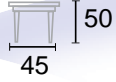

VICR220-214243-TRWE

VICR220-214244-NEWE

2 cajas x mesa.

VICR220-222600-TRWE

VICR220-214242-NEWE

2 cajas x mesa.

VICR220-214246-NEWE

VICR220-214245-TRWE

2 cajas x mesa.

VICR220-221492-TRWE

VICR220-221650-TRBL

2 cajas x mesa.

VICR220-334905-TRNE

2 cajas x mesa.

2 cajas x mesa.