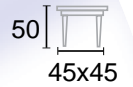

MESA DE CENTRO SUSHI CRISTAL

MESA LATERAL MAKI CRISTAL

MESA CENTRAL MAKI CRISTAL

VICR220-334923-NEBL

CONSOLA MAKI CRISTAL

VICR220-334925-NENE