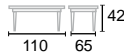

 2 cajas x pza.

**OVAL
C341**

MESA DE CENTRO
CROMO/VIDRIO
TEMPLADO

VICR237-C341CR-ME

 2 cajas x pza.

**TRIANGULAR
C317**

MESA DE CENTRO
CROMO/VIDRIO
TEMPLADO

VICR237-C317CR-ME

 2 cajas x pza.

RECTANGULAR C339

MESA CENTRO
CROMO/CRISTAL

VICR237-C339CR-ME

 2 cajas x pza.

**CUADRADA
C229**

MESA CENTRO
CROMO/CRISTAL

VICR237-C229CR-ME

 2 cajas x pza.

MESA DE CENTRO Y LATERAL PINOTT

VICR383-G872-MENE
Mesa centro tacto piel
y cristal
NEGRO ■
120 X 65 X 45

 3 cajas X pza.

VICR383-G872-1-MENE
Mesa lateral tacto piel
y cristal
NEGRO ■
65 x 65 x 50

MEDIDAS:
ALTURA: 1.20 m.
FRENTE: 1.20 m.
FONDO: 34 cm.

LIRO579-9224-NE

LIRO579-9224-BL