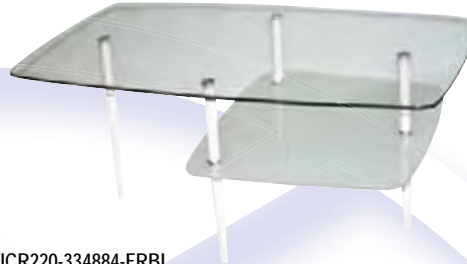

 2 cajas x mesa.

MESA KOLOWE CENTRAL
CRISTAL/ MADERA

VICR220-334905-TRNE

 2 cajas x mesa.

MESA KOLOWE PARA T.V.
CRISTAL/ MADERA

 2 cajas x mesa.

MESA DE CENTRO SUSHI CRISTAL

VICR220-334882-TRNE