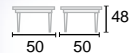

 2 cajas x pza.

RECTANGULAR C339

MESA CENTRO
CROMO/CRISTAL

VICR237-C339CR-ME

 2 cajas x pza.

**CUADRADA
C229**

MESA CENTRO
CROMO/CRISTAL

VICR237-C229CR-ME

 2 cajas x pza.

MESA DE CENTRO Y LATERAL PINOTT

VICR383-G872-MENE
Mesa centro tacto piel
y cristal
NEGRO ■
120 X 65 X 45

 3 cajas X pza.

VICR383-G872-1-MENE
Mesa lateral tacto piel
y cristal
NEGRO ■
65 x 65 x 50