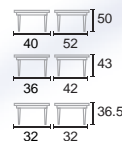

ACCE361-23128-NE
JUEGO DE 3
MESAS NEGRAS ■