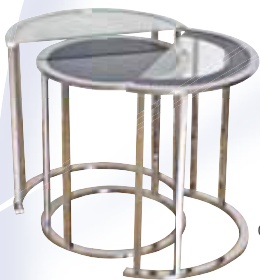

JGO. MESAS RUIZ

ACCE361-57054-BLNE
CROMO/CRISTAL
CHICA alt 48
diam 40
GRANDE alt 51
diam 50