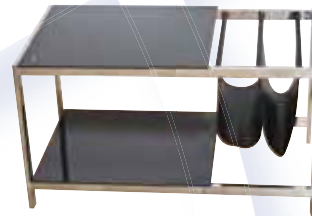

MESA CON REVISTERO
DEBBIE

ACCE361-57329-NE
72X40X40