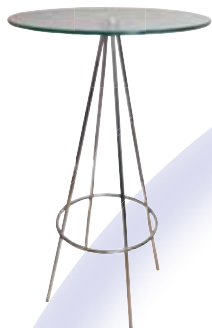

MESAS

MESA REDONDA 60cm.

Mesa
CRISTAL Y CROMO
CORE403-T103F-CR

2 cajas. x pza.